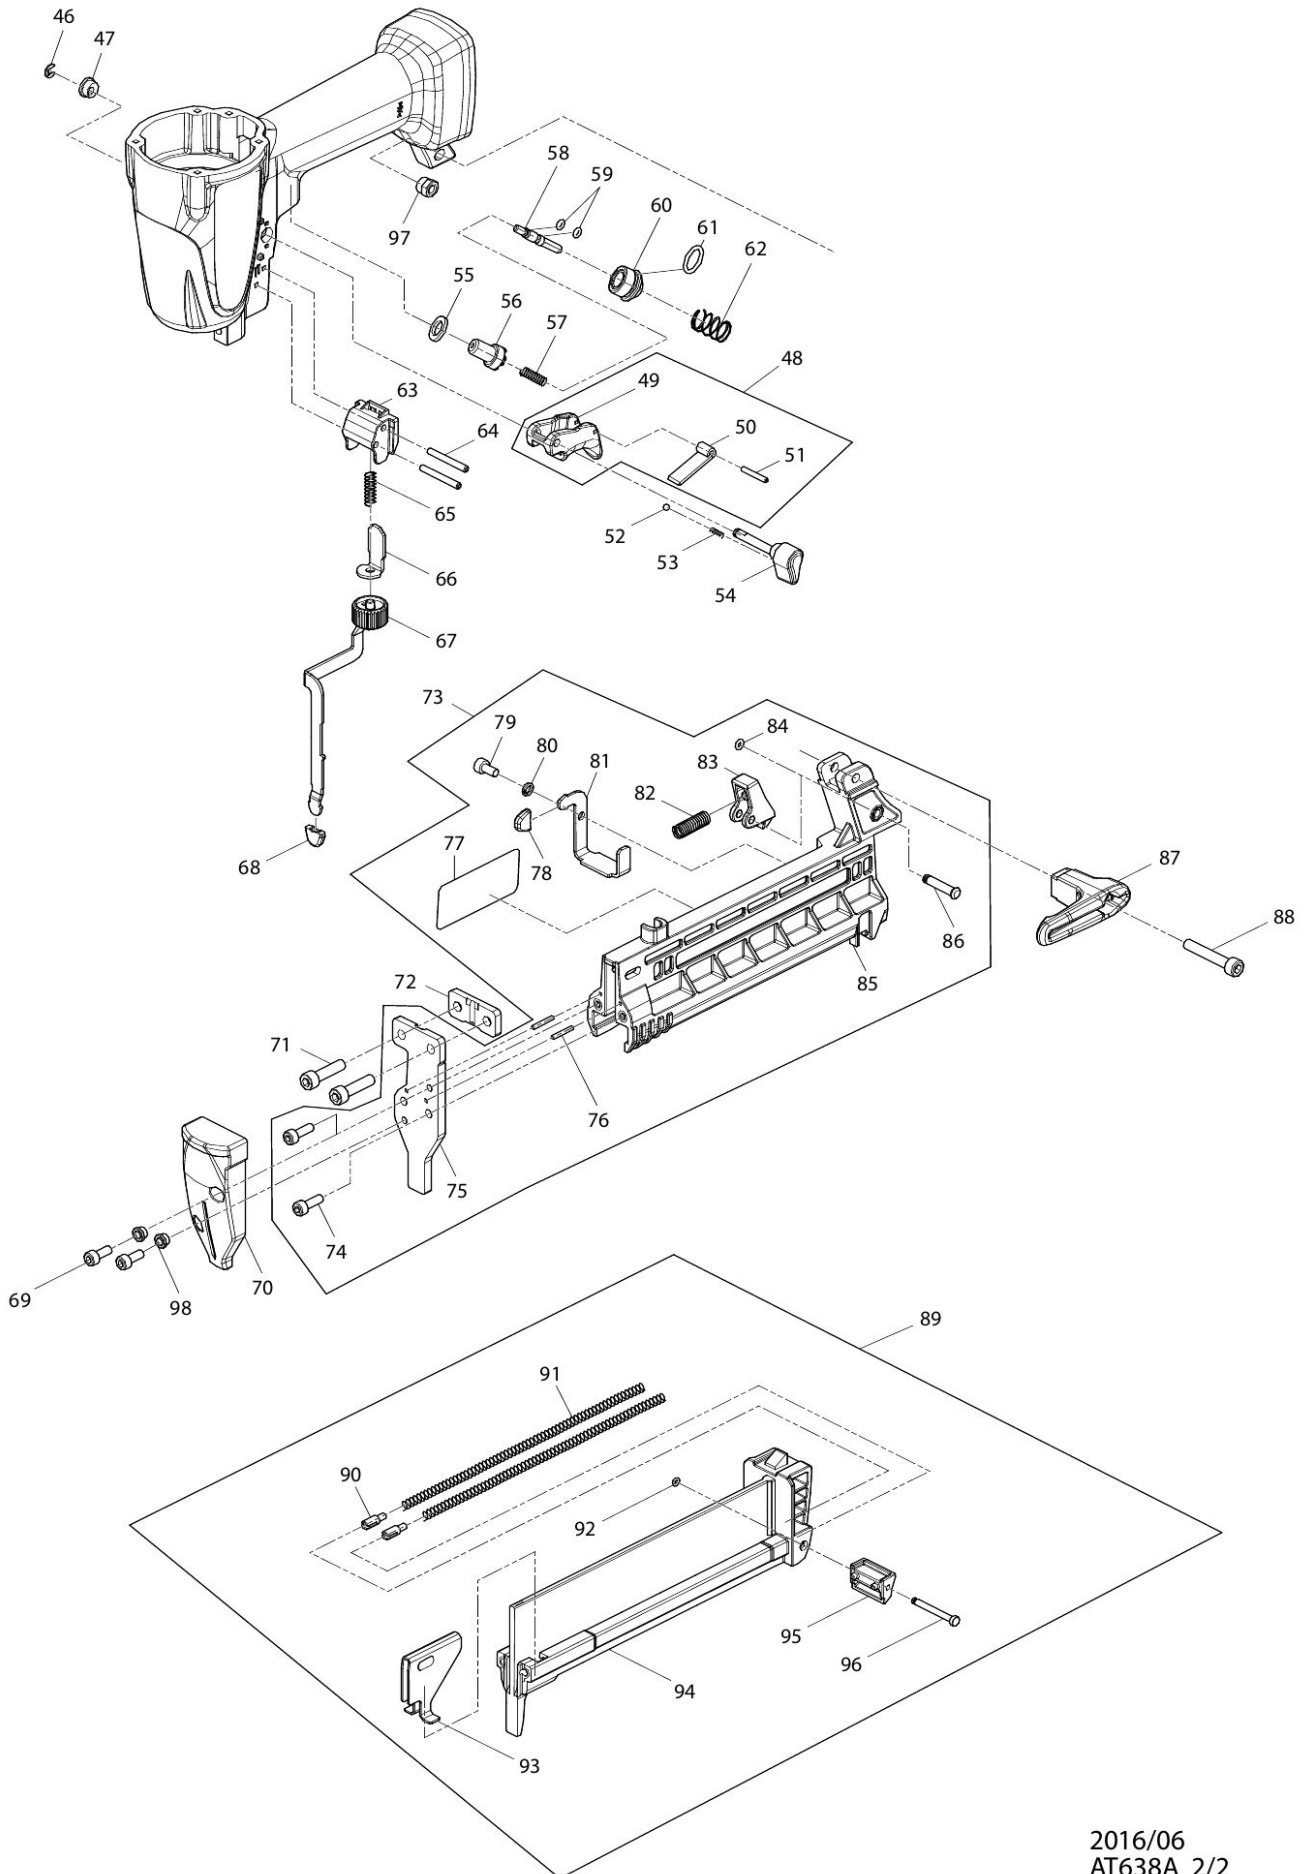

Partdrawing for AT638A - Magazijn

2016/06
AT638A 2/2

Nr.	Part nr.	Name
001	HY00000001	Inbusschroef M4X10Mm AF505N
002	HY00000002	Bus 4 Af505N
003	HY00000508	Uitlaatkap AF506
004	HY00000004	Rubber Ring 7 Af505N
005	HY00000049	Inbusschroef M5X22Mm Af505N
006	HY00000160	Sluitring 5mm AF506
007	HY00000511	Cilinderkap AF506
008	HY00000509	Pakking cilinderkap AF506
009	HY00000008	Bescherming Af505N
010	HY00000629	Drukveer 7mm AF506
011	HY00000507	Hoofdklep AF506
012	HY00000010	O-Ring 12 Af505N
013	HY00000011	O-Ring 33 Af505N
014	HY00000408	O-ring 26,5mm AF506
015	HY00000014	Bescherming P Af505N
016	HY00000510	Cilindertussenstuk AT638A
017	HY00000016	O-Ring 46 Af505N
018	HY00000512	Cilinder AT638A
019	HY00000021	O-Ring 31 Af505N
020	HY00000409	O-ring 30,5mm AF506
021	HY00000400	O-ring 22,5mm AF506
022	HY00000551	Slagpen AT638A
023	HY00000546	Stootkussen AF506
024	HY00000563	Behuizing assy AT638A
025	HY00000429	Afdekkap R AT638A
026	HY00000428	Afdekkap L AT638A
027	HY00000664	Naamplaat AT638A
028	HY00000105	Waarschuwingslabel AF353
029	HY00000558	Greep AT638A P
030	HY00000023	Afdichtplug Af505N
031	HY00000494	Ontluchtingsset assy AF506
032	HY00000573	Luchtknop AF353 P
033	HY00000046	Pen 2 Af505N
034	HY00000589	Drukveer 5mm AF506 P
035	HY00000599	Klepgeleider AF353 P
036	HY00000399	O-ring 8.5mm AF353 P
037	HY00000397	O-ring 5mm AF353
038	HY00000513	Klep AF353 P
039	HY00000037	O-Ring 3 Af505N
040	HY00000081	Luchtnippel Orion R1/4"
041	HY00000054	Spanstift 2.5-18 Af505N
042	HY00000580	Pakkingring AN613
043	HY00000499	Luchtinlaat AF506 P
044	HY00000070	Revet
045	HY00000650	Inbusbout M4x20mm AF506 P
046	HY00000659	Borgring E-3 AF601