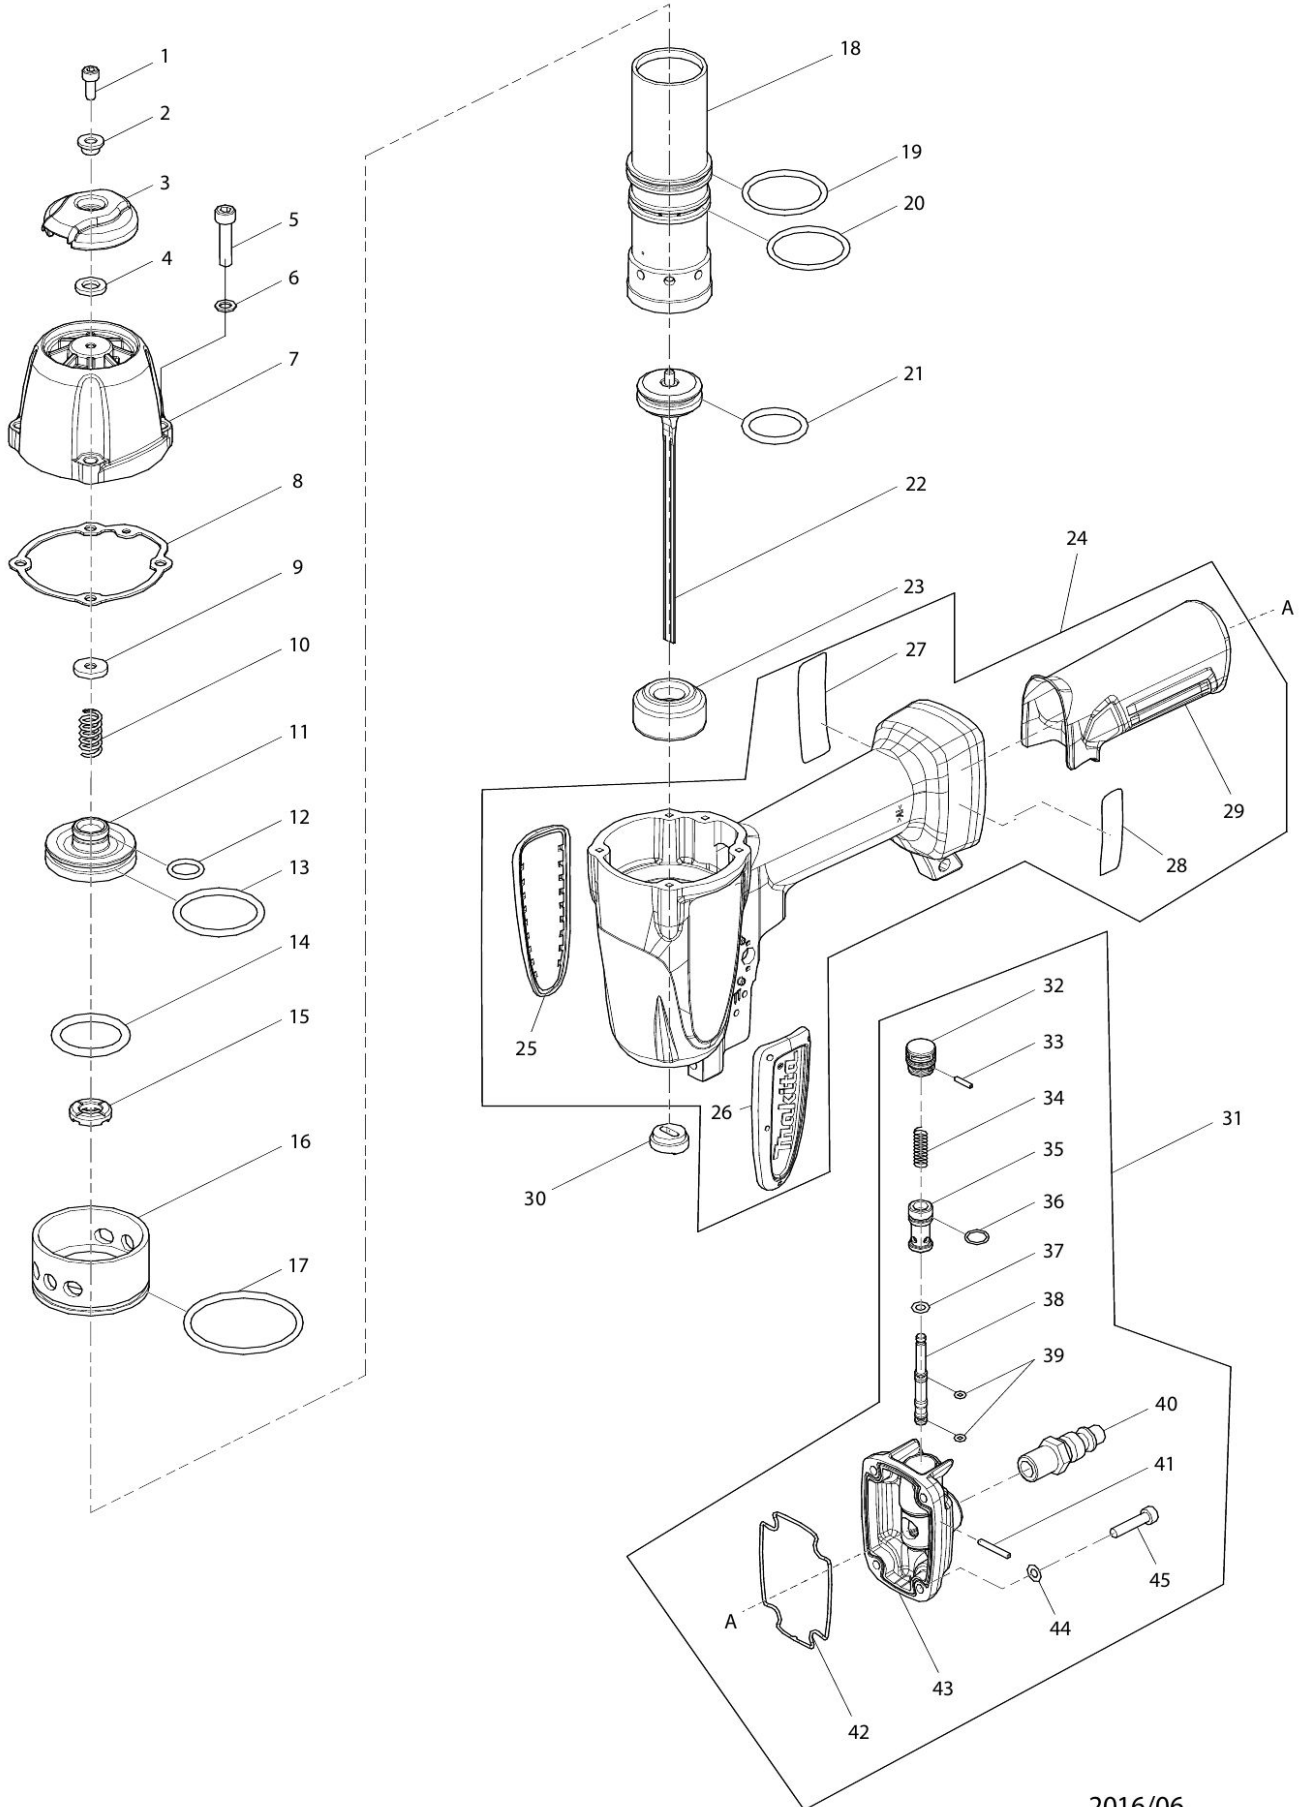

# Partdrawing for AT638A - Behuizing

2016/06  
AT638A 1/2

Nr.	Part nr.	Name
001	HY00000001	Inbusschroef M4X10Mm AF505N
002	HY00000002	Bus 4 Af505N
003	HY00000508	Uitlaatkap AF506
004	HY00000004	Rubber Ring 7 Af505N
005	HY00000049	Inbusschroef M5X22Mm Af505N
006	HY00000160	Sluitring 5mm AF506
007	HY00000511	Cilinderkap AF506
008	HY00000509	Pakking cilinderkap AF506
009	HY00000008	Bescherming Af505N
010	HY00000629	Drukveer 7mm AF506
011	HY00000507	Hoofdklep AF506
012	HY00000010	O-Ring 12 Af505N
013	HY00000011	O-Ring 33 Af505N
014	HY00000408	O-ring 26,5mm AF506
015	HY00000014	Bescherming P Af505N
016	HY00000510	Cilindertussenstuk AT638A
017	HY00000016	O-Ring 46 Af505N
018	HY00000512	Cilinder AT638A
019	HY00000021	O-Ring 31 Af505N
020	HY00000409	O-ring 30,5mm AF506
021	HY00000400	O-ring 22,5mm AF506
022	HY00000551	Slagpen AT638A
023	HY00000546	Stootkussen AF506
024	HY00000563	Behuizing assy AT638A
025	HY00000429	Afdekkap R AT638A
026	HY00000428	Afdekkap L AT638A
027	HY00000664	Naamplaat AT638A
028	HY00000105	Waarschuwingslabel AF353
029	HY00000558	Greep AT638A P
030	HY00000023	Afdichtplug Af505N
031	HY00000494	Ontluchtingsset assy AF506
032	HY00000573	Luchtknop AF353 P
033	HY00000046	Pen 2 Af505N
034	HY00000589	Drukveer 5mm AF506 P
035	HY00000599	Klepgeleider AF353 P
036	HY00000399	O-ring 8.5mm AF353 P
037	HY00000397	O-ring 5mm AF353
038	HY00000513	Klep AF353 P
039	HY00000037	O-Ring 3 Af505N
040	HY00000081	Luchtnippel Orion R1/4"
041	HY00000054	Spanstift 2.5-18 Af505N
042	HY00000580	Pakkingring AN613
043	HY00000499	Luchtinlaat AF506 P
044	HY00000070	Revet
045	HY00000650	Inbusbout M4x20mm AF506 P
046	HY00000659	Borgring E-3 AF601